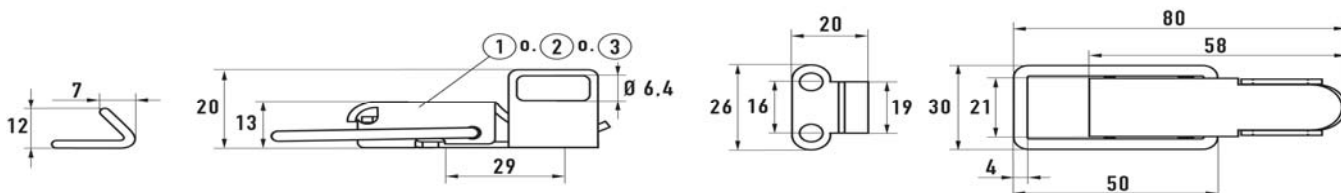

Varebeskrivelse	Varenr.	stk./pk.
Kuffertlås SP 44 Z	5543010044	50
Kuffertlås SP 44 A2	5544510044	50