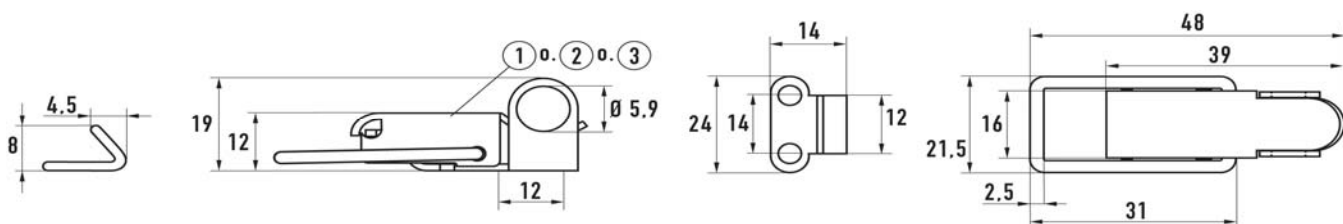

Typebetegnelse

F = fjedrelås
PC = låseanordning

SL = selvluk
SP = sidefjedre