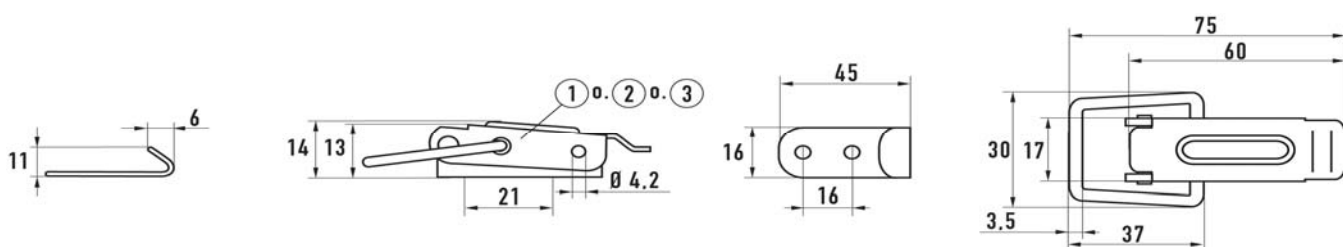

Varebeskrivelse	Varenr.	stk./pk.
Kuffertlås F 2/55/60 Z	5543011255	100
Kuffertlås F 2/55/60 A2	5544512255	100
Kuffertlås F 2/55/60 A4	5544532255	100

Typebetegnelse

F = fjedrelås  
PC = låseanordning

SL = selvluk  
SP = sidefjedre