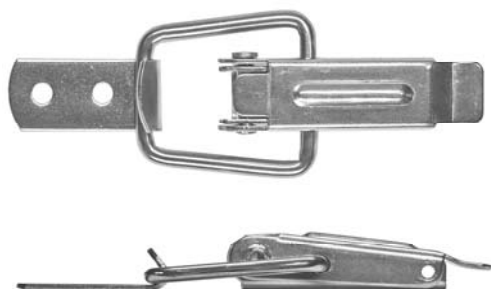

Varebeskrivelse	Varenr.	stk./pk.
Kuffertlås 0/40 Z	5543001040	100
Kuffertlås 0/40 A2	5544512040	100
Kuffertlås 0/40 Alu	5577533040	100