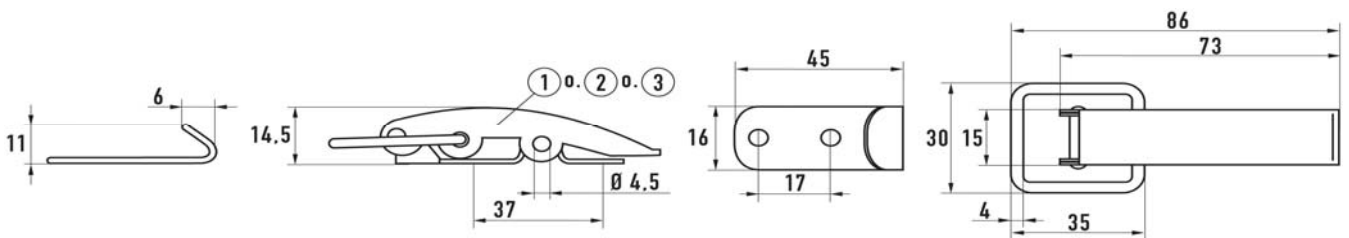

Varebeskrivelse	Varenr.	stk./pk.
Kuffertlås F 3/70 Z	5543011370	100
Kuffertlås F 3/70 A2	5544502370	100