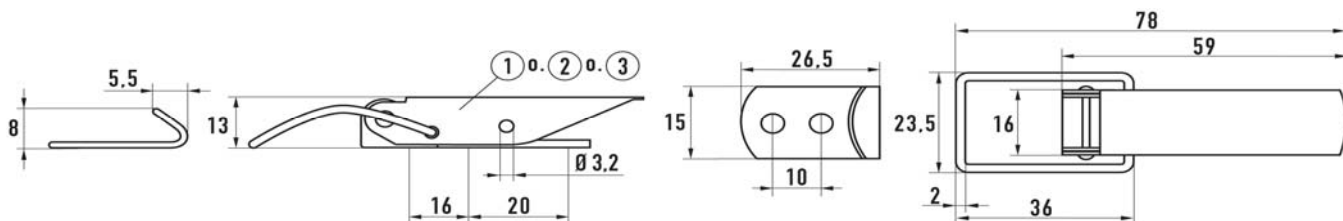

Typebetegnelse

F = fjedrelås  
PC = låseanordning

SL = selvluk  
SP = sidefjedre

Varebeskrivelse	Varenr.	stk./pk.
Kuffertlås <b>SL</b> 802 Z	5543080200	100
Kuffertlås <b>SL</b> 802 A2	5544580200	100
Kuffertlås <b>SL</b> 802 Alu	5577580200	100