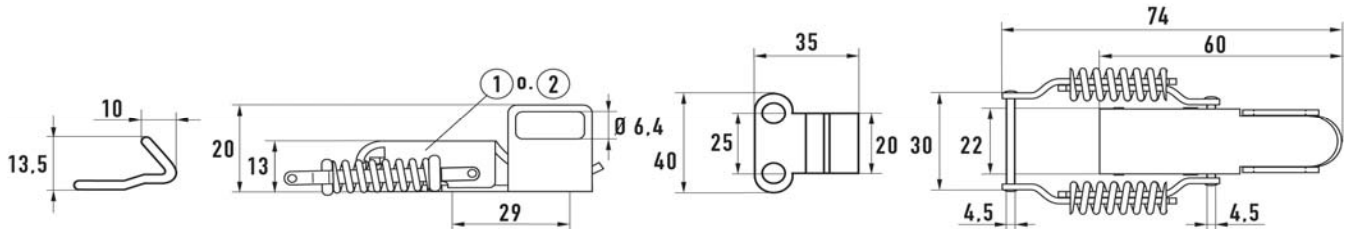

Typebetegnelse

F = fjedrelås  
PC = låseanordning

SL = selvluk  
SP = sidefjedre

Varebeskrivelse	Varenr.	stk./pk.
Kuffertlås <b>SP+PC 44 Z</b>	5543020044	50
Kuffertlås <b>SP+PC 44 A2</b>	5544520044	50

Varebeskrivelse	Varenr.	stk./pk.
Kuffertlås <b>F 65 Z</b>	5540044650	10
Kuffertlås <b>F 65 A2</b>	5588544650	10