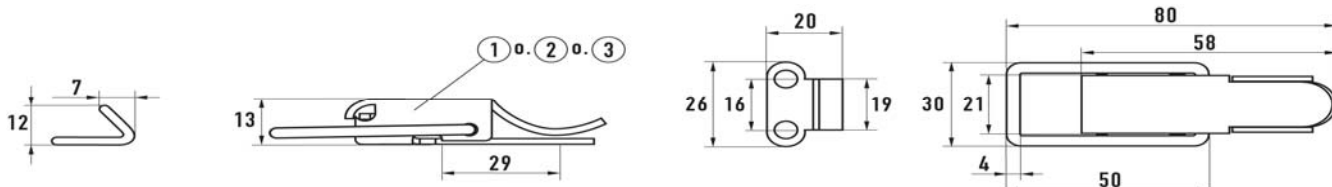

Varebeskrivelse	Varenr.	stk./pk.
Kuffertlås PC 44 Z	5543011044	50
Kuffertlås PC 44 A2	5544511044	50
Kuffertlås PC 44 Alu	5577511044	50