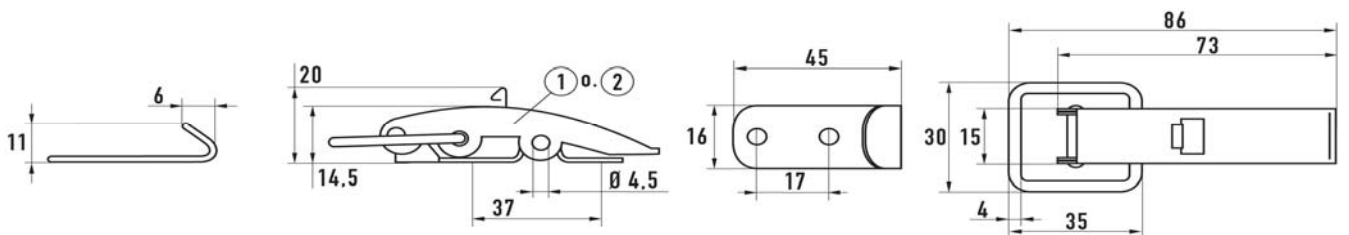

Typebetegnelse

F = fjedrelås
PC = låseanordning

SL = selvluk
SP = sidefjedre