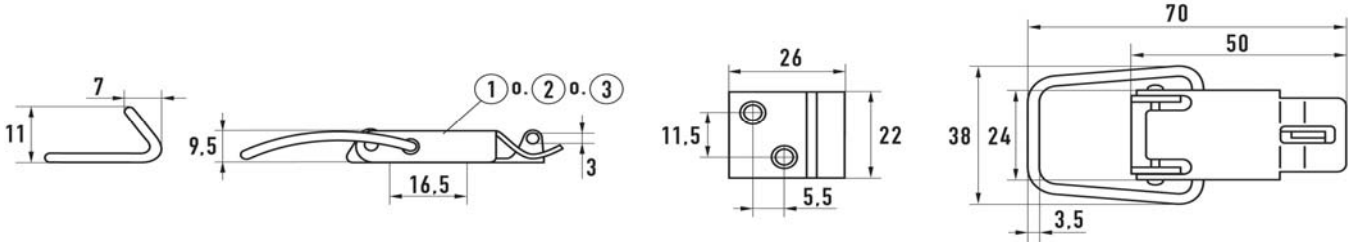

F = fjedrelås  
PC = låseanordning

SL = selvluk  
SP = sidefjedre

Varebeskrivelse	Varenr.	stk./pk.
Kuffertlås <b>SL+PC</b> 2/50 Z	5543012500	100
Kuffertlås <b>SL+PC</b> 2/50 A2	5544522500	100
Kuffertlås <b>SL+PC</b> 2/50 A4	5544532500	100