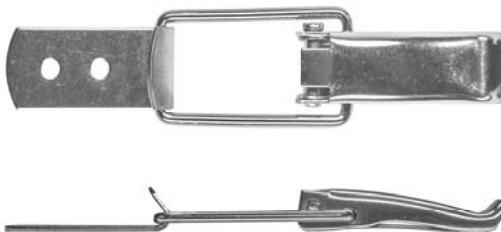

Varebeskrivelse	Varenr.	stk./pk.
Kuffertlås SL 50 Z	5543011500	100
Kuffertlås SL 50 A2	5544512500	100