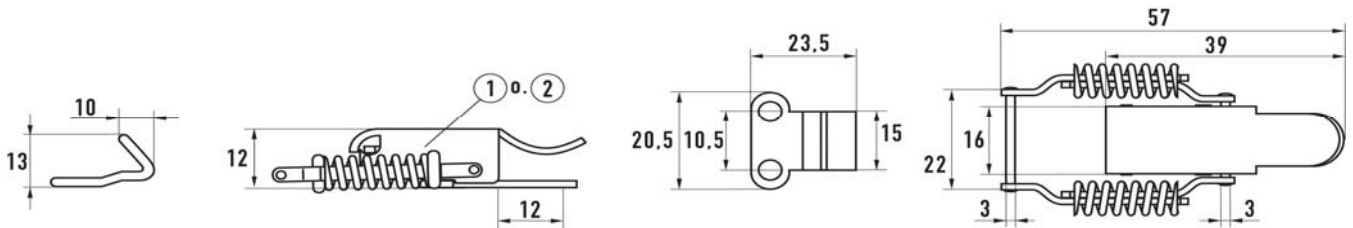

Typebetegnelse

F = fjedrelås  
PC = låseanordning

SL = selvluk  
SP = sidefjedre

Varebeskrivelse	Varenr.	stk./pk.
Kuffertlås <b>SP</b> 42 Z	5543010042	100
Kuffertlås <b>SP</b> 42 A2	5544510042	100

Varebeskrivelse	Varenr.	stk./pk.
Kuffertlås <b>SP+PC</b> 42 Z	5543020042	100
Kuffertlås <b>SP+PC</b> 42 A2	5544520042	100