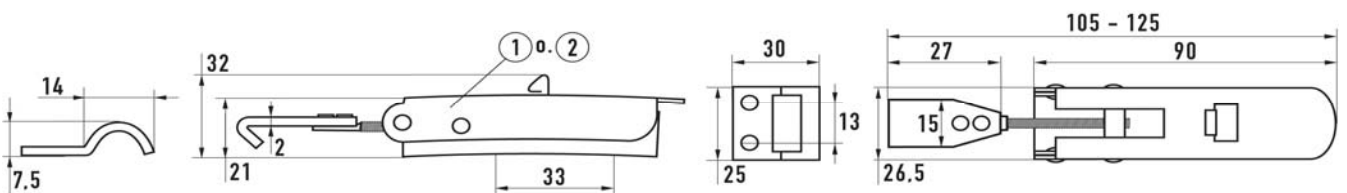

Typebetegnelse

F = fjedrelås
PC = låseanordning

SL = selvluk
SP = sidefjedre