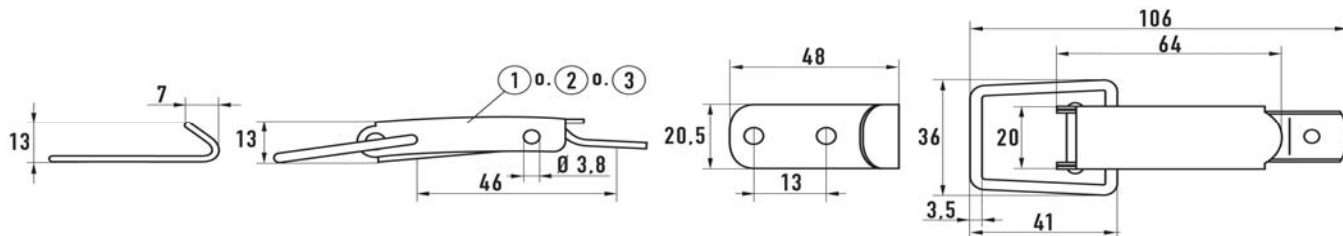

Varebeskrivelse	Varenr.	stk./pk.
Kuffertlås F 0/40 Z	5543011040	100
Kuffertlås F 0/40 A2	5544502040	100