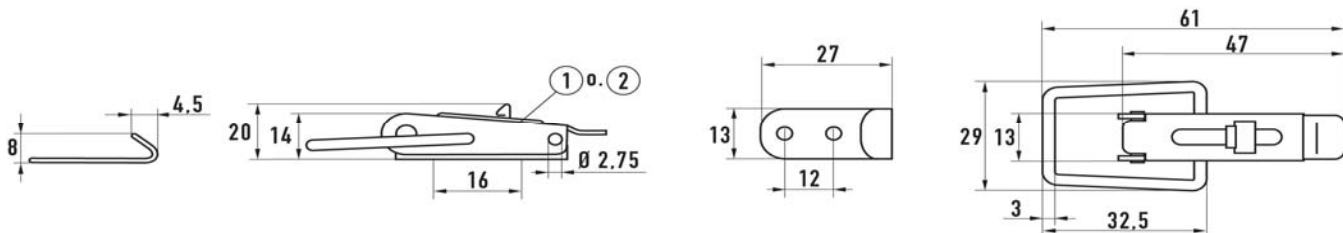

Varebeskrivelse	Varenr.	stk./pk.
Kuffertlås 0/40 Z	5543001040	100
Kuffertlås 0/40 A2	5544512040	100
Kuffertlås 0/40 Alu	5577533040	100