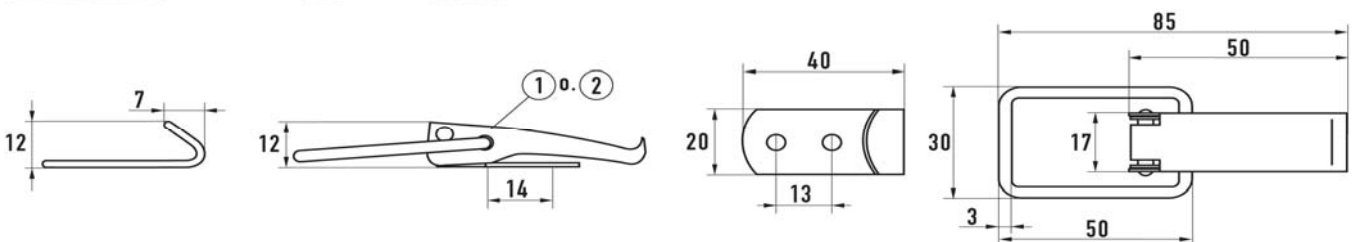

Typebetegnelse

F = fjedrelås
PC = låseanordning

SL = selvluk
SP = sidefjedre