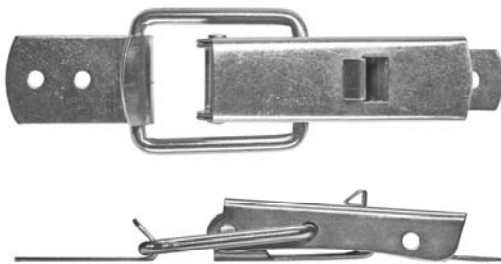

Varebeskrivelse	Varenr.	stk./pk.
Kuffertlås F 3/70 Z	5543011370	100
Kuffertlås F 3/70 A2	5544502370	100

Typebetegnelse

F = fjedrelås  
PC = låseanordning

SL = selvluk  
SP = sidefjedre

Varebeskrivelse	Varenr.	stk./pk.
Kuffertlås 4/80 Z	5543001480	50
Kuffertlås 4/80 A2	5544502480	50