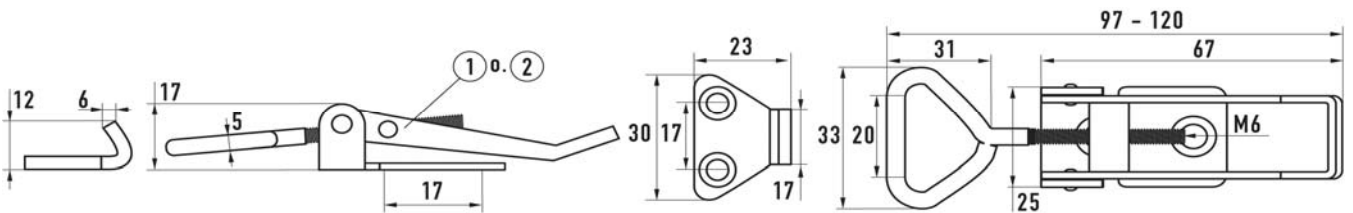

Varebeskrivelse	Varenr.	stk./pk.
Kuffertlås 703S Z	5543312703	10
Kuffertlås 703S A4	5544512703	10