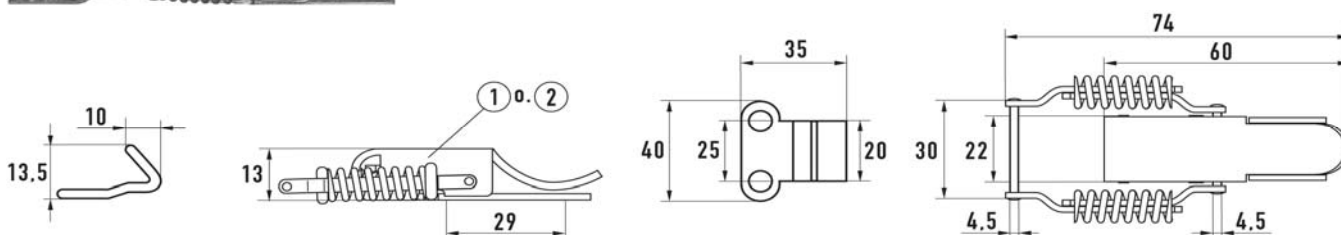

Typebetegnelse

F = fjedrelås
PC = låseanordning

SL = selvluk
SP = sidefjedre