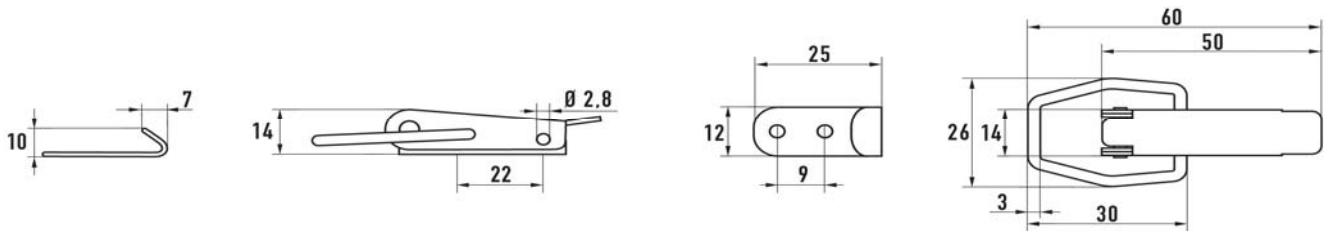

Varebeskrivelse	Varenr.	stk./pk.
Kuffertlås 3/70 Z	5543001370	100
Kuffertlås 3/70 A2	5544512370	100
Kuffertlås 3/70 Alu	5577533370	100