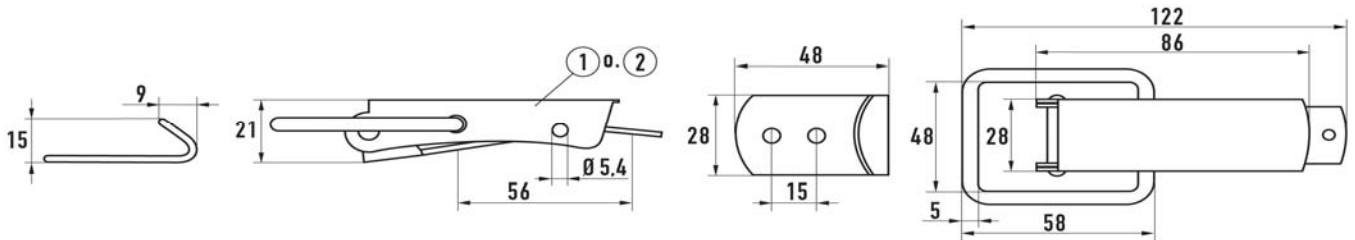

Varebeskrivelse	Varenr.	stk./pk.
Kuffertlås F 3/70 Z	5543011370	100
Kuffertlås F 3/70 A2	5544502370	100

Typebetegnelse

F = fjedrelås  
PC = låseanordning

SL = selvluk  
SP = sidefjedre

Varebeskrivelse	Varenr.	stk./pk.
Kuffertlås 4/80 Z	5543001480	50
Kuffertlås 4/80 A2	5544502480	50