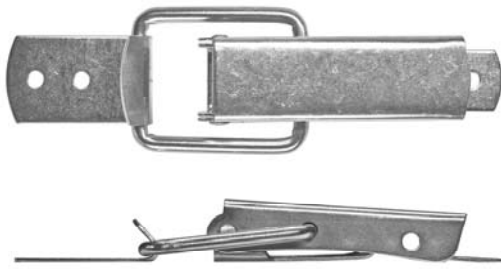

Varebeskrivelse	Varenr.	stk./pk.
Kuffertlås F 3/70 Z	5543011370	100
Kuffertlås F 3/70 A2	5544502370	100

Typebetegnelse

F = fjedrelås  
PC = låseanordning

SL = selvluk  
SP = sidefjedre

Varebeskrivelse	Varenr.	stk./pk.
Kuffertlås 4/80 Z	5543001480	50
Kuffertlås 4/80 A2	5544502480	50