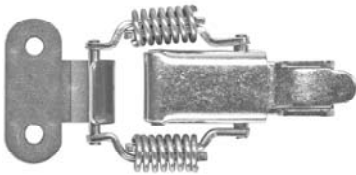

Varebeskrivelse	Varenr.	stk./pk.
Kuffertlås SP+PC 44 Z	5543020044	50
Kuffertlås SP+PC 44 A2	5544520044	50