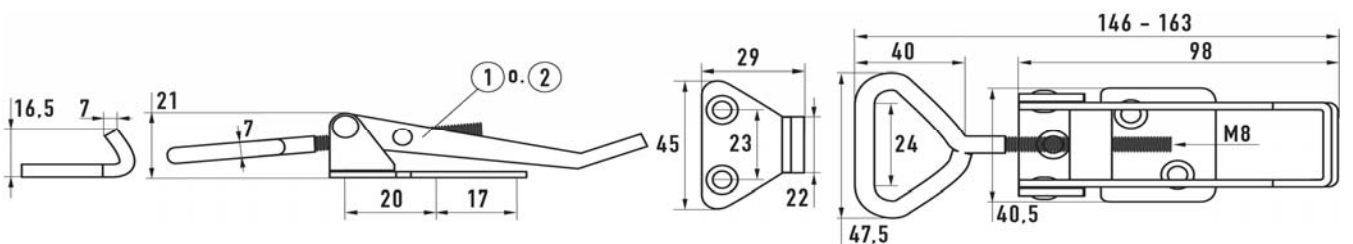

Typebetegnelse

F = fjedrelås
PC = låseanordning

SL = selvluk
SP = sidefjedre