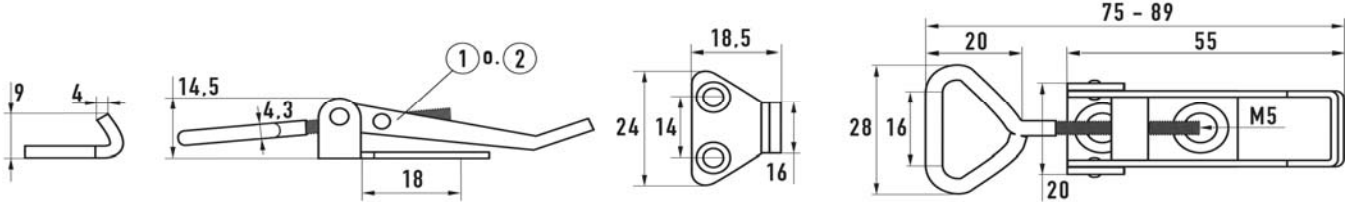

Varebeskrivelse	Varenr.	stk./pk.
Kuffertlås <b>F 80 Z</b>	5540044800	10
Kuffertlås <b>F 80 A2</b>	5588544800	10

Typebetegnelse

F = fjedrelås  
PC = låseanordning

SL = selvluk  
SP = sidefjedre

Varebeskrivelse	Varenr.	stk./pk.
Kuffertlås 701S Z	5543312701	10
Kuffertlås 701S A4	5544512744	10