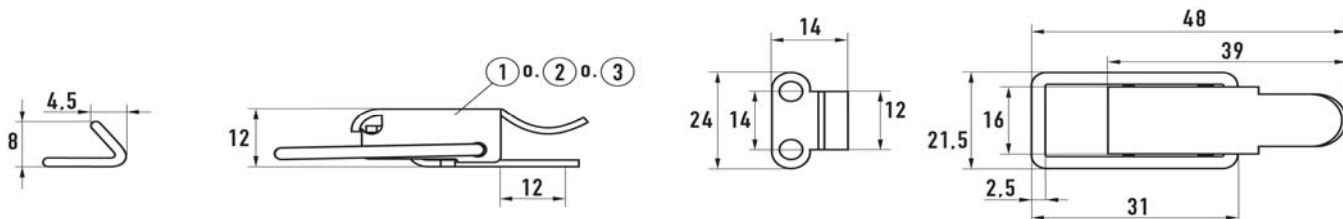

Varebeskrivelse	Varenr.	stk./pk.
Kuffertlås PC 42 Z	5543011042	100
Kuffertlås PC 42 A2	5544511042	100
Kuffertlås PC 42 Alu	5577511042	100