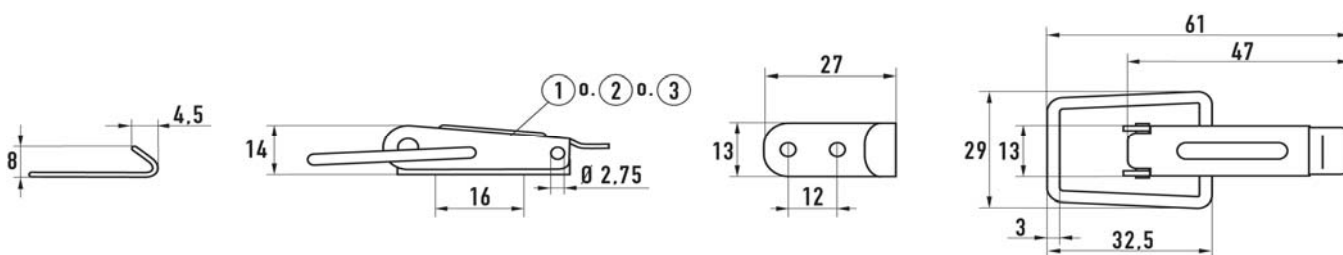

Typebetegnelse

F = fjedrelås
PC = låseanordning

SL = selvluk
SP = sidefjedre