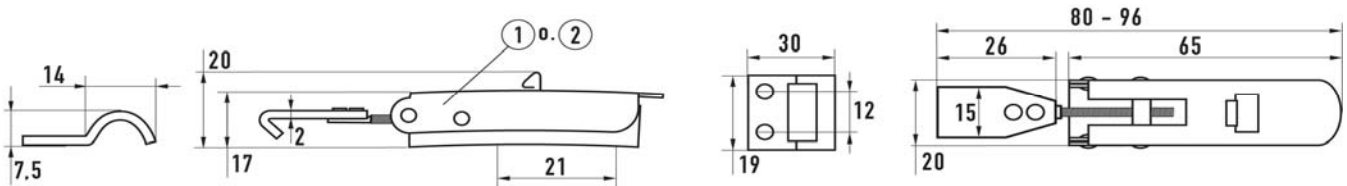

Typebetegnelse

F = fjedrelås  
PC = låseanordning

SL = selvluk  
SP = sidefjedre

Varebeskrivelse	Varenr.	stk./pk.
Kuffertlås <b>SP+PC 44 Z</b>	5543020044	50
Kuffertlås <b>SP+PC 44 A2</b>	5544520044	50

Varebeskrivelse	Varenr.	stk./pk.
Kuffertlås <b>F 65 Z</b>	5540044650	10
Kuffertlås <b>F 65 A2</b>	5588544650	10