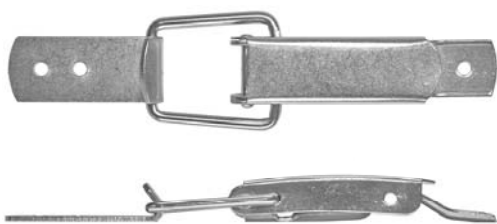

Varebeskrivelse	Varenr.	stk./pk.
Kuffertlås F 1/60 Z	5543011160	100
Kuffertlås F 1/60 A2	5544512160	100

Varebeskrivelse	Varenr.	stk./pk.
Kuffertlås 1/60 Z	5543001160	100
Kuffertlås 1/60 A2	5544502160	100
Kuffertlås 1/60 Alu	5577533160	100

Varebeskrivelse	Varenr.	stk./pk.
Kuffertlås F 2/55/60 Z	5543011255	100
Kuffertlås F 2/55/60 A2	5544512255	100
Kuffertlås F 2/55/60 A4	5544532255	100

Typebetegnelse

F = fjedrelås  
PC = låseanordning

SL = selvluk  
SP = sidefjedre