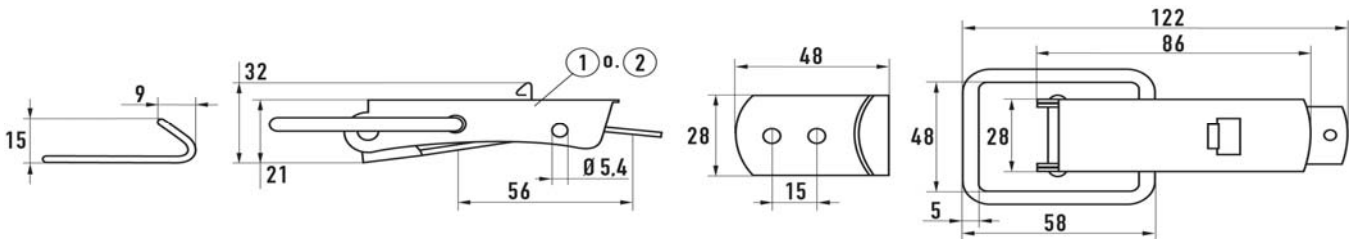

Varebeskrivelse	Varenr.	stk./pk.
Kuffertlås SL 50 Z	5543011500	100
Kuffertlås SL 50 A2	5544512500	100