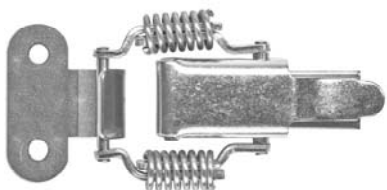

Varebeskrivelse	Varenr.	stk./pk.
Kuffertlås SP 44 Z	5543010044	50
Kuffertlås SP 44 A2	5544510044	50