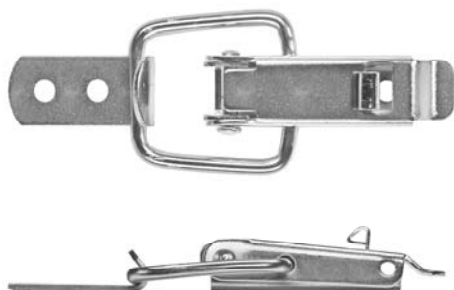

Varebeskrivelse	Varenr.	stk./pk.
Kuffertlås F 0/40 Z	5543011040	100
Kuffertlås F 0/40 A2	5544502040	100