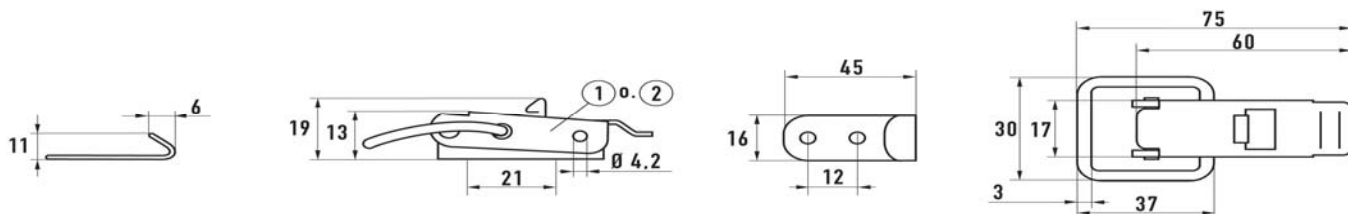

Varebeskrivelse	Varenr.	stk./pk.
Kuffertlås 1/60 Z	5543001160	100
Kuffertlås 1/60 A2	5544502160	100
Kuffertlås 1/60 Alu	5577533160	100