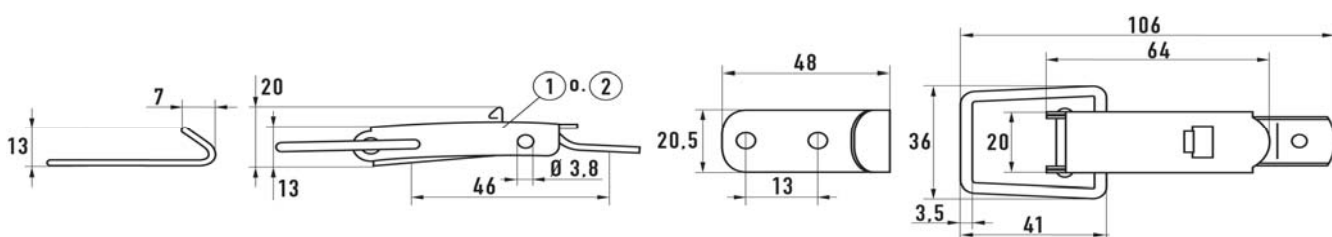

Varebeskrivelse	Varenr.	stk./pk.
Kuffertlås F 2/55/60 Z	5543011255	100
Kuffertlås F 2/55/60 A2	5544512255	100
Kuffertlås F 2/55/60 A4	5544532255	100

Typebetegnelse

F = fjedrelås  
PC = låseanordning

SL = selvluk  
SP = sidefjedre