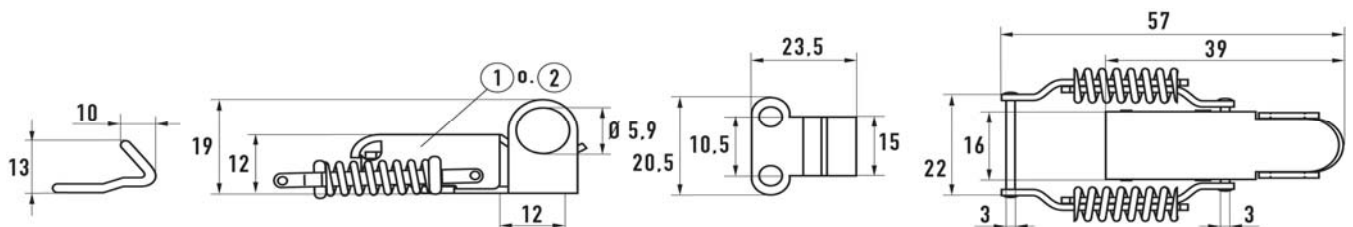

Typebetegnelse

F = fjedrelås  
PC = låseanordning

SL = selvluk  
SP = sidefjedre

Varebeskrivelse	Varenr.	stk./pk.
Kuffertlås <b>SP</b> 42 Z	5543010042	100
Kuffertlås <b>SP</b> 42 A2	5544510042	100

Varebeskrivelse	Varenr.	stk./pk.
Kuffertlås <b>SP+PC</b> 42 Z	5543020042	100
Kuffertlås <b>SP+PC</b> 42 A2	5544520042	100